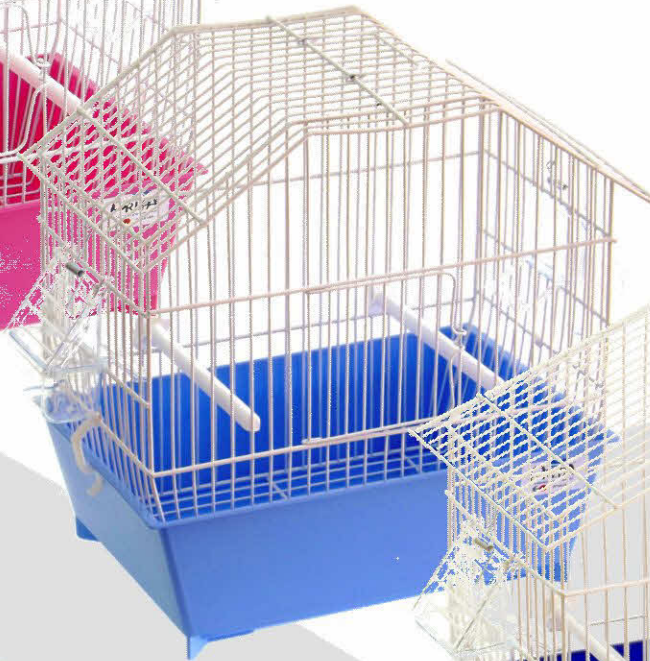

# Bengalina Punta

GU002G Grigia

GU002 Bianca

Dim. 28x20x27 - pz 4 - vol. 0,060 - inclusi:

# Set Jolly

GU003C Bianca

GU003B Bianca

GU003A Bianca

GU003CG Grigia

GU003BG Grigia

GU003AG Grigia

Dim. 34x21x33 - pz 3 - vol. 0,071 - inclusi: