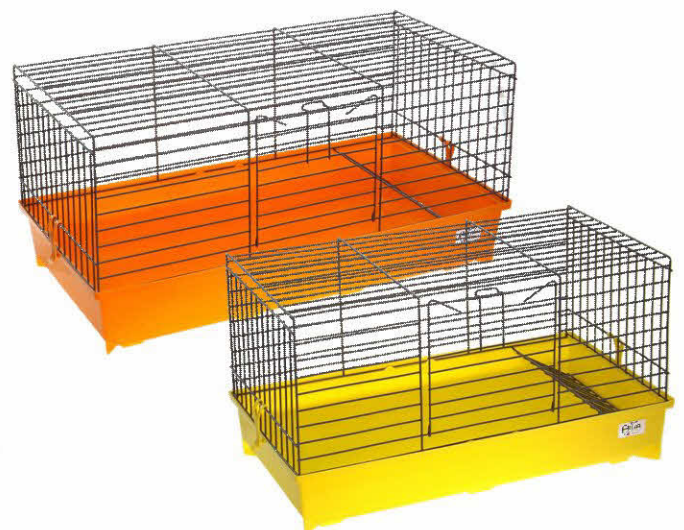

GR009G Grigia