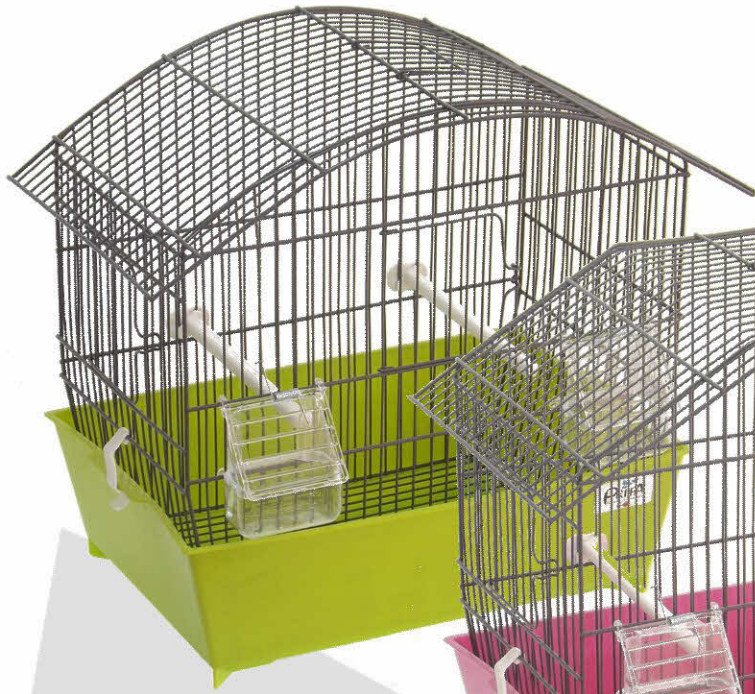

# Bengalina Punta

GU002G Grigia

GU002 Bianca

Dim. 28x20x27 - pz 4 - vol. 0,060 - inclusi:

# Set Jolly

GU003C Bianca

GU003B Bianca

GU003A Bianca

GU003CG Grigia

GU003BG Grigia

GU003AG Grigia

Dim. 34x21x33 - pz 3 - vol. 0,071 - inclusi:

# Set Super Jolly

GU005CG Grigia

GU005BG Grigia

GU005AG Grigia

GU005C Bianca

GU005B Bianca

GU005A Bianca

Dim. 43x25x38 - pz 3 - vol. 0,127 - inclusi:

# Sandra

GU122D *Dark colour*

GU122 Bianca

GU122G *Gold*

Dim. 41x27x41 - pz 1 - vol. 0,052 - inclusi:

opzional: