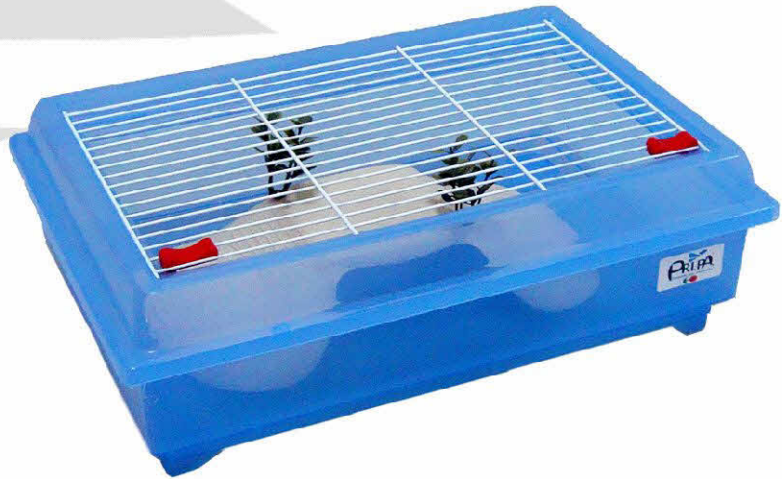

# Scoiattolo 50

GRS50 Bianca

GRS50 Bianca

Dim. 51x35x40 - pz 1 - vol. 0,084 - inclusi:

# Tartarughiere

Tartarughiera Ortigia  
CNTOR Dim. 24x7 pz 12

Tartarughiera Virgola  
CNTVP Dim. 32x24x7 pz 10

Tartarughiera Virgola Maxi  
CNTVM Dim. 40x27x11 pz 5

Tartarughiera Playa  
CNTPG Dim. 40x27x14 pz 6