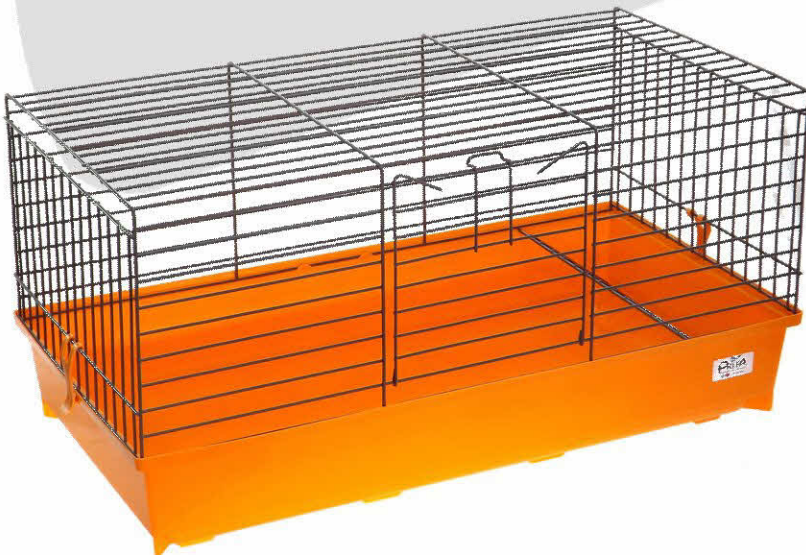

Cavia 2

GR006 Bianca