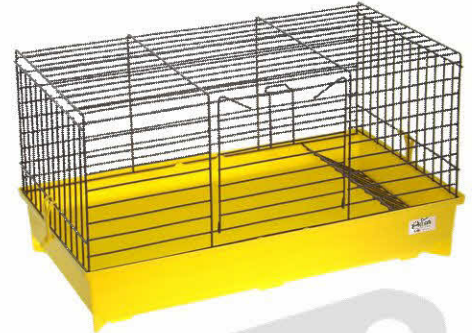

GR005G Grigia

Dim. 58x32x33 - pz 1 - vol. 0,044 - inclusi: