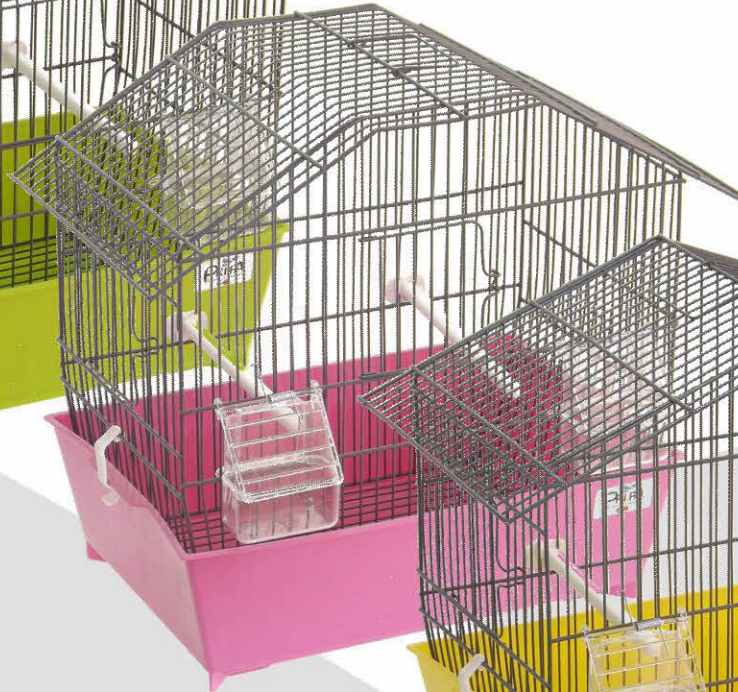

# Bengalina Punta

GU002G Grigia

GU002 Bianca

Dim. 28x20x27 - pz 4 - vol. 0,060 - inclusi:

# Set Jolly

GU003C Bianca

GU003B Bianca

GU003A Bianca

GU003CG Grigia

GU003BG Grigia

GU003AG Grigia

Dim. 34x21x33 - pz 3 - vol. 0,071 - inclusi:

# Set Super Jolly

GU005CG Grigia

GU005BG Grigia

GU005AG Grigia

GU005C Bianca

GU005B Bianca

GU005A Bianca

Dim. 43x25x38 - pz 3 - vol. 0,127 - inclusi:

# Sandra

GU122D *Dark colour*

GU122 Bianca

GU122G *Gold*

Dim. 41x27x41 - pz 1 - vol. 0,052 - inclusi:

opzional: