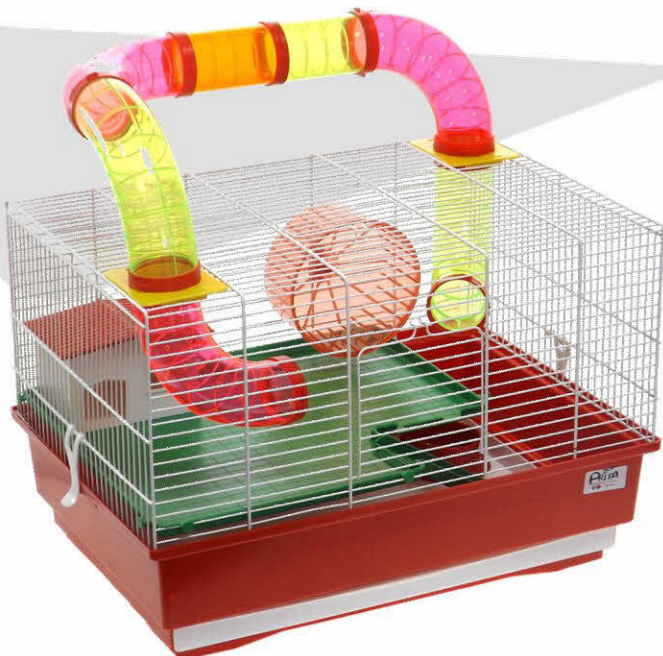

Criceto Village 1 Tubi

GRT21 Bianca