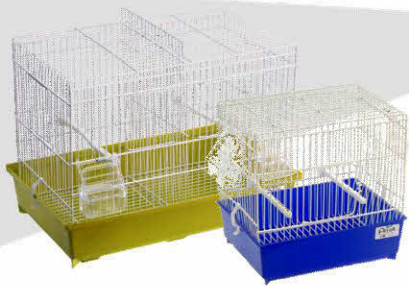

Bis - Tris

GU011 Bis bianco