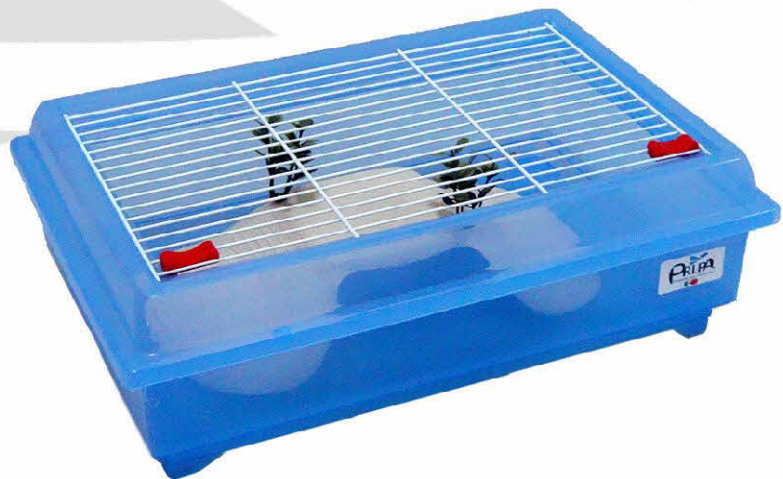

# Scoiattolo 50

GRS50 Bianca

GRS50 Bianca

Dim. 51x35x40 - pz 1 - vol. 0,084 - inclusi:

# Tartarughiere

Tartarughiera Ortigia  
CNTOR Dim. 24x7 pz 12

Tartarughiera Virgola  
CNTVP Dim. 32x24x7 pz 10

Tartarughiera Virgola Maxi  
CNTVM Dim. 40x27x11 pz 5

Tartarughiera Playa  
CNTPG Dim. 40x27x14 pz 6