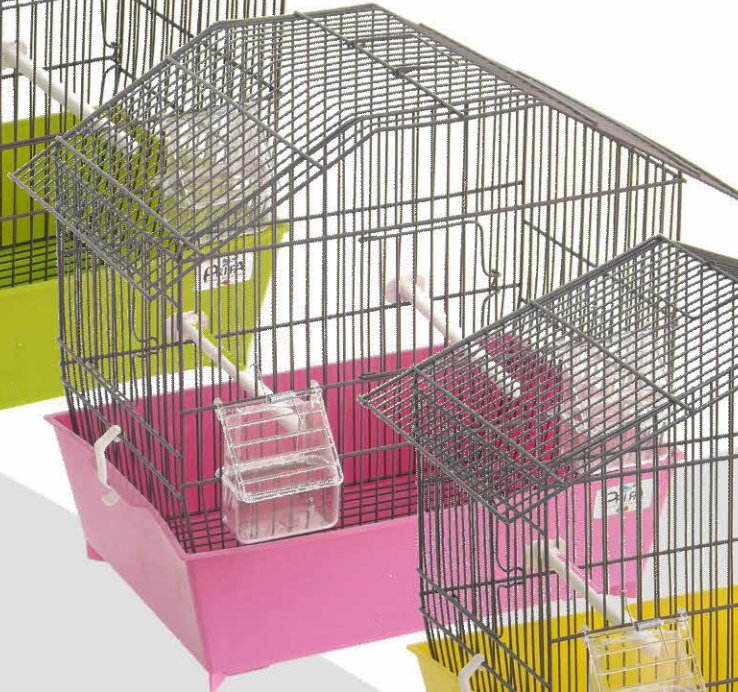

# Bengalina Punta

GU002G Grigia

GU002 Bianca

Dim. 28x20x27 - pz 4 - vol. 0,060 - inclusi:

GU003C Bianca

GU003B Bianca

GU003A Bianca

GU003CG Grigia

GU003BG Grigia

GU003AG Grigia

Dim. 34x21x33 - pz 3 - vol. 0,071 - inclusi:

# Set Super Jolly

GU005CG Grigia

GU005BG Grigia

GU005AG Grigia

GU005C Bianca

GU005B Bianca

GU005A Bianca

Dim. 43x25x38 - pz 3 - vol. 0,127 - inclusi:

# Sandra

GU122D *Dark colour*

GU122 Bianca

GU122G *Gold*

Dim. 41x27x41 - pz 1 - vol. 0,052 - inclusi:

opzional: