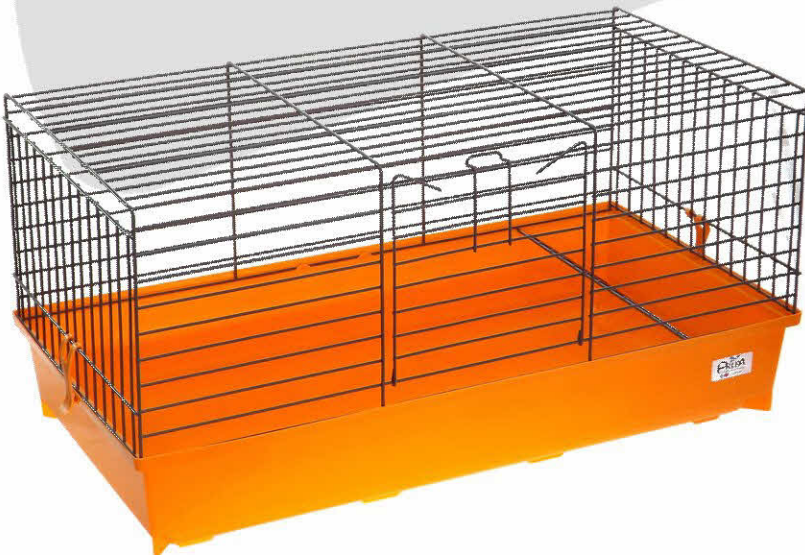

Cavia 2

GR006 Bianca