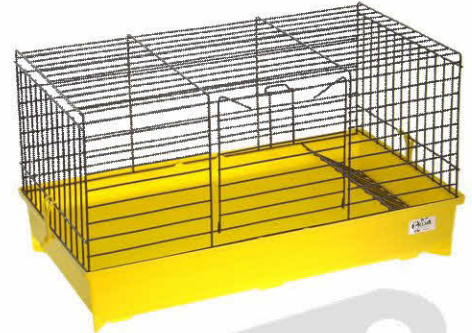

GR005G Grigia

Dim. 58x32x33 - pz 1 - vol. 0,044 - inclusi: