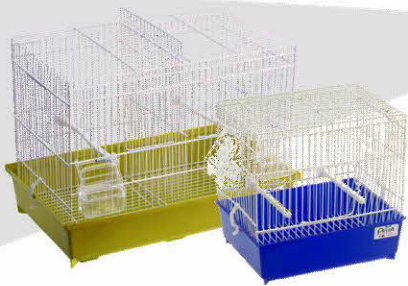

Bis - Tris

GU011 Bis bianco