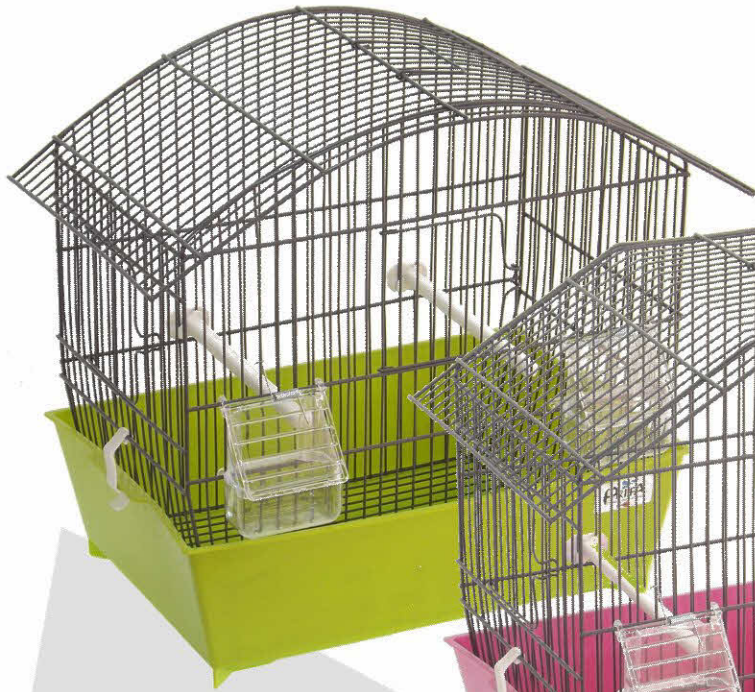

# Bengalina Punta

GU002G Grigia

GU002 Bianca

Dim. 28x20x27 - pz 4 - vol. 0,060 - inclusi:

GU003C Bianca

GU003B Bianca

GU003A Bianca

GU003CG Grigia

GU003BG Grigia

GU003AG Grigia

Dim. 34x21x33 - pz 3 - vol. 0,071 - inclusi:

# Set Super Jolly

GU005CG Grigia

GU005BG Grigia

GU005AG Grigia

GU005C Bianca

GU005B Bianca

GU005A Bianca

Dim. 43x25x38 - pz 3 - vol. 0,127 - inclusi:

# Sandra

GU122D *Dark colour*

GU122 Bianca

GU122G *Gold*

Dim. 41x27x41 - pz 1 - vol. 0,052 - inclusi:

opzional: