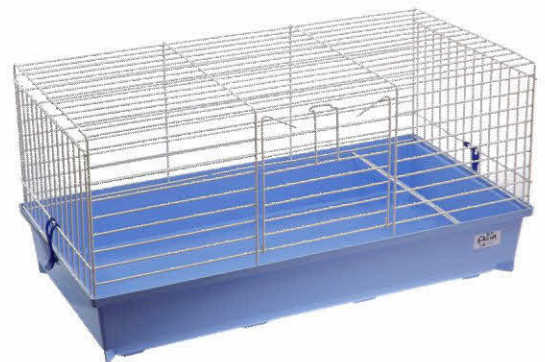

GR006G Grigia

Dim. 67x35x35 - pz 1 - vol. 0,059 - inclusi: