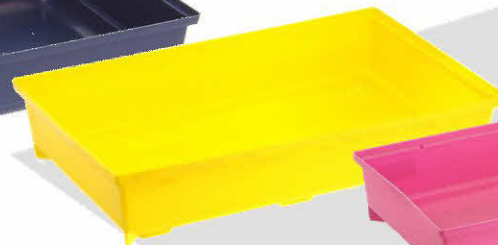

# Accessori e parti di ricambio

**Fondo Bengalino**  
CNFB Dim. 27,5x21x9

**Fondo Jolly**  
EMFJ Dim. 31x20x9,5

**Fondo Lusso**  
EMFL Dim. 38x25x11

**Fondo 65**  
EMFC4 Dim. 68x35x12,5

**Fondo 55**  
EMFC3 Dim. 58x31,5x11